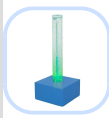

Módulo Protetor de Eletrónica

Um sistema modular para ser usado como protector para a base electrónica de uma coluna de água.

Link: <https://anditec.pt/produto/modulo-protetor-de-eletronica/>