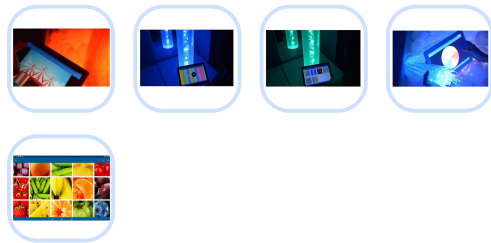

## App LUMINEA para Android

Controle as cores da sua Sala ES de forma inovadora e única!

**Categorias:** Estimulação Multissensorial, SHX e Luminea

**Link:** <https://anditec.pt/produto/app-luminea-para-android/>

### Descrição

Controle as cores da sua Sala ES de forma inovadora e única!

Controle os elementos de iluminação Luminea, como colunas de bolhas, fibras óticas, piscina de bolas, linhas LED e muito mais com esta aplicação gratuita para dispositivos Android. Envolve os utilizadores numa variedade de atividades adaptadas.

Ao tocar num conjunto de imagens, mudará o ambiente à sua volta. As imagens incluídas ou as suas próprias imagens mudam dinamicamente os estímulos visuais à

sua volta.

O utilizador pode também trabalhar com a sua própria música e combinações de cores, trabalhar em atividades relacionadas com memória, sequências, ritmo, cromoterapia, emoções ou expressão artística. Existem várias sequências pré-criadas na aplicação, mas também pode criar as suas próprias.

### Dado SHX

O Dado SHX permite controlar o ambiente da sala. Útil para actividades de reconhecimento e jogos com conteúdo aleatório.

**Link:** <https://anditec.pt/produto/dado-shx/>