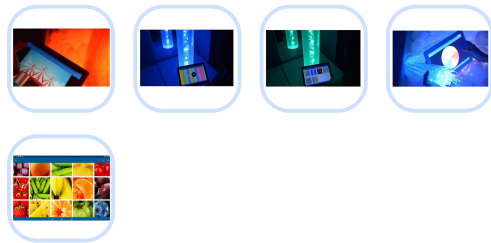

## App LUMINEA para Android

Controle as cores da sua Sala ES de forma inovadora e única!

**Categorias:** Estimulação Multissensorial, SHX e Luminea

**Link:** <https://anditec.pt/produto/app-luminea-para-android/>

### Descrição

Controle as cores da sua Sala ES de forma inovadora e única!

Controle os elementos de iluminação Luminea, como colunas de bolhas, fibras óticas, piscina de bolas, linhas LED e muito mais com esta aplicação gratuita para dispositivos Android. Envolve os utilizadores numa variedade de atividades adaptadas.

Ao tocar num conjunto de imagens, mudará o ambiente à sua volta. As imagens incluídas ou as suas próprias imagens mudam dinamicamente os estímulos visuais à

sua volta.

O utilizador pode também trabalhar com a sua própria música e combinações de cores, trabalhar em atividades relacionadas com memória, sequências, ritmo, cromoterapia, emoções ou expressão artística. Existem várias sequências pré-criadas na aplicação, mas também pode criar as suas próprias.

### Painel Interativo

O Painel Interativo é um grande ecrã tátil de 40 polegadas que incorpora um computador especializado com mais de 50 actividades.

**Link:** <https://anditec.pt/produto/painel-interativo/>