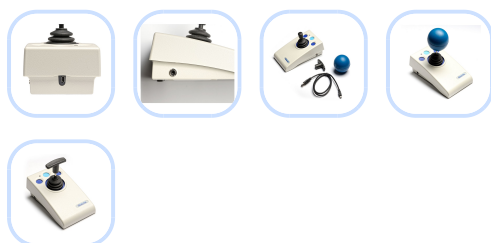

BlueLine Bluetooth Joystick

BlueLine é um Joystick compacto com tecnologia bluetooth. Permite a ligação sem fios a qualquer computador ou tablet que tenha bluetooth incorporado.

Categorias: Acesso ao Computador, Alternativas ao Rato

Link: <https://anditec.pt/produto/blueline-bluetooth-joystick/>

Descrição

O **BlueLine** é um Joystick de secretária com *bluetooth* embutido. É ideal para iPad ou iPhone com o *iOS Assistive Touch* para permitir um movimento preciso do cursor do rato sem a necessidade de motricidade fina. Também permite uma fácil ligação a dispositivos Android.

O **BlueLine** inclui três botões e duas entradas para manípulos externos, que podem ser configurados individualmente de acordo com as necessidades específicas do utilizador. A unidade também suporta quatro configurações de velocidade do cursor que podem ser alteradas pelo utilizador. Outras opções de botões incluem o deslizar para a esquerda e o deslizar para a direita, que são ideais para “virar a página”, para além das funções “clique/arrastar” e clique com tempo de aceitação.

Link: <https://anditec.pt/produto/bigtrack-2/>

Quha Zono

O Quha Zono é um rato Giroscópico que possibilita um controlo total do computador com apenas um movimento de rotação da cabeça ou qualquer outro segmento corporal.