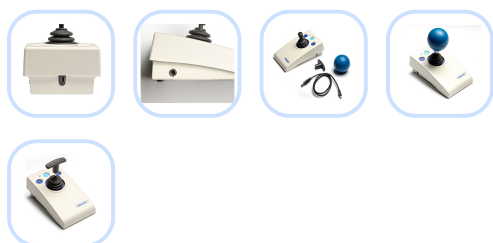

BlueLine Bluetooth Joystick

BlueLine é um Joystick compacto com tecnologia bluetooth. Permite a ligação sem fios a qualquer computador ou tablet que tenha bluetooth incorporado.

Categorias: Acesso ao Computador, Alternativas ao Rato

Link: <https://anditec.pt/produto/blueline-bluetooth-joystick/>

Descrição

O **BlueLine** é um Joystick de secretária com *bluetooth* embutido. É ideal para iPad ou iPhone com o *iOS Assistive Touch* para permitir um movimento preciso do cursor do rato sem a necessidade de motricidade fina. Também permite uma fácil ligação a dispositivos Android.

O **BlueLine** inclui três botões e duas entradas para manípulos externos, que podem ser configurados individualmente de acordo com as necessidades específicas do utilizador. A unidade também suporta quatro configurações de velocidade do cursor que podem ser alteradas pelo utilizador. Outras opções de botões incluem o deslizar para a esquerda e o deslizar para a direita, que são ideais para “virar a página”, para além das funções “clicar/arrastar” e clicar com tempo de aceitação.

Link: <https://anditec.pt/produto/big-red/>

Quha Zono

O Quha Zono é um rato Giroscópico que possibilita um controlo total do computador com apenas um movimento de rotação da cabeça ou qualquer outro segmento corporal.