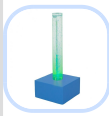

Módulo Protetor de Eletrónica

Um sistema modular para ser usado como protector para a base electrónica de uma coluna de água.

Link: <https://anditec.pt/produto/modulo-protetor-de-eletronica/>