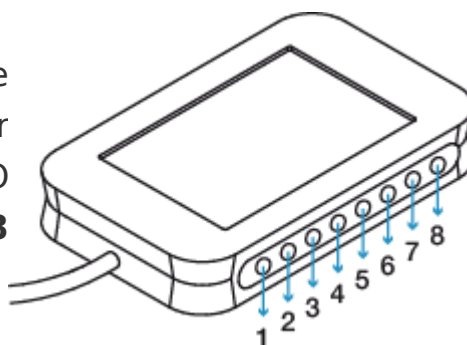

Inproman 8

Inproman 8 é um adaptador de manípulos para a porta USB que permite ligar até 8 manípulos para facilitar a acessibilidade ao computador.

Categorias: Acesso ao Computador, Interfaces e Acessórios

Link: <https://anditec.pt/produto/inproman-8/>

Descrição

O **Inproman 8** é um adaptador que permite ligar até 8 manípulos para facilitar a acessibilidade ao computador. O computador reconhece o **Inproman 8** como um joystick.

As 8 entradas do equipamento correspondem às 4 direções do cursor (cima, baixo, direita e esquerda) e as restantes a comandos que podemos personalizar no *software* incluído com o equipamento (Configurador BJ-806).