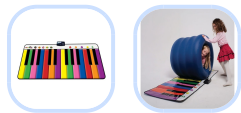

Piano Gigante

Concebido para apresentar a abordagem mais fácil possível à aprendizagem do Piano.

Categorias: Auditiva, Estimulação Multissensorial, Proprioceptiva e Vestibular

Link: <https://anditec.pt/produto/piano-gigante/>

Descrição

O **Piano Gigante** foi concebido para apresentar a abordagem mais fácil possível à aprendizagem do Piano. Usando as notas musicais coloridas, e teclas coloridas, a aprendizagem é simples. O tapete de piano gigante tem 24 teclas coloridas sensíveis ao toque, com oito sons de instrumentos, gravação e modo de reprodução para que possa gravar você mesmo. Basta seguir as notas musicais coloridas nos cartões de música usando os pés nas diferentes teclas coloridas e tocar as canções em segundos.

Produtos Relacionados

Dado SHX

O Dado SHX permite controlar o ambiente da sala. Útil para actividades de reconhecimento e jogos com conteúdo aleatório.

Link: <https://anditec.pt/produto/dado-shx/>

Foco de Luz

Crie zonas de cor com o Foco de Luz. Crie ambientes temáticos na sua sala para aumentar o impacto das cores de outros elementos.

Link: <https://anditec.pt/produto/foco-de-luz/>

Canto Luminea

Um pequeno espaço multissensorial cheio de oportunidades terapêuticas plug and play fácil de usar.