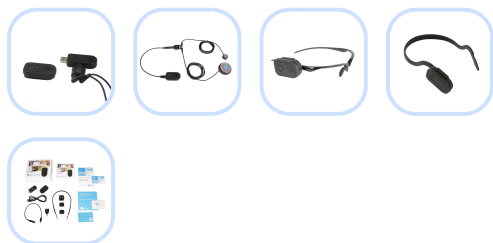

Quha Zono 2

O Quha Zono 2 é uma versão melhorada do Quha Zono. É um rato Giroscópico que possibilita um controlo total do computador com apenas um movimento de rotação da cabeça ou de qualquer outro segmento corporal.

Categorias: Acesso ao Computador, Alternativas ao Rato

Link: <https://anditec.pt/produto/quha-zono-2/>

Descrição

O **Quha Zono 2** é um rato giroscópico *wireless* (sem fios). O cursor do rato é movido através da rotação do dispositivo e pode ser utilizado por qualquer segmento corporal que o utilizador consiga controlar. É compatível com todos os dispositivos controlados por um cursor: computadores, *tablets* e *smartphones*. O **Quha Zono 2** é uma versão melhorada do **Quha Zono**, incluindo todas as suas características e uma série de novas (**separador “informações adicionais”**).

Com o **Quha Zono 2** torna-se possível a utilização de um computador quando não se pode utilizar um rato comum. Tem uma precisão perfeita, um longo alcance sem fios e o utilizador pode mover livremente o rato pelo computador. É compatível com os sistemas operativos: Windows, MacOS, Chrome OS, Android, iPadOS, iOS e Linux.

Produtos Relacionados

Candy Corn

Candy Corn é um manípulo de proximidade, indicado para brinquedos adaptados e acesso ao computador.

Link: <https://anditec.pt/produto/candy-corn/>

n-ABLER Trackball

O n-ABLER Trackball foi concebido para responder às necessidades dos utilizadores que tenham pouca coordenação óculo-motora, dificuldades na motricidade fina, espasmos involuntários, entre outras limitações.