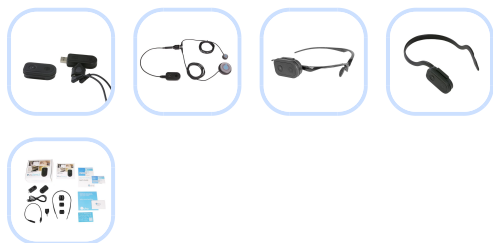

Quha Zono 2

O Quha Zono 2 é uma versão melhorada do Quha Zono. É um rato Giroscópico que possibilita um controlo total do computador com apenas um movimento de rotação da cabeça ou de qualquer outro segmento corporal.

Categorias: Acesso ao Computador, Alternativas ao Rato

Link: <https://anditec.pt/produto/quha-zono-2/>

Descrição

O **Quha Zono 2** é um rato giroscópico *wireless* (sem fios). O cursor do rato é movido através da rotação do dispositivo e pode ser utilizado por qualquer segmento corporal que o utilizador consiga controlar. É compatível com todos os dispositivos controlados por um cursor: computadores, *tablets* e *smartphones*. O **Quha Zono 2** é uma versão melhorada do **Quha Zono**, incluindo todas as suas características e uma série de novas (**separador “informações adicionais”**).

Com o **Quha Zono 2** torna-se possível a utilização de um computador quando não se pode utilizar um rato comum. Tem uma precisão perfeita, um longo alcance sem fios e o utilizador pode mover livremente o rato pelo computador. É compatível com os sistemas operativos: Windows, MacOS, Chrome OS, Android, iPadOS, iOS e Linux.