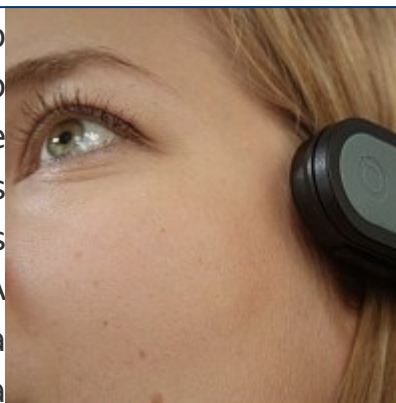

Quha Zono

O Quha Zono é um rato Giroscópico que possibilita um controlo total do computador com apenas um movimento de rotação da cabeça ou qualquer outro segmento corporal.

Categorias: Acesso ao Computador, Alternativas ao Rato

Link: <https://anditec.pt/produto/quha-zono/>

Descrição

O **Quha Zono** é um rato giroscópico *wireless*. O cursor do rato é movido através da rotação do dispositivo e pode ser utilizado por qualquer segmento corporal que o utilizador consiga controlar. O **Quha Zono** torna possível a utilização de um computador de forma flexível, quando não se pode utilizar um rato comum. É um dispositivo extremamente leve, e uma vez que é completamente sem fios, existem infinitas formas de o usar.

O **Quha Zono** funciona directamente da caixa, permitindo o acesso total ao seu

computador. Usa um sensor giroscópico para detetar o movimento rotacional do cursor do rato, não requerendo uma base direita para ser utilizado. Os movimentos de rotação traduzem-se nos movimentos do cursor escolhidos pelo utilizador. A configuração para a cabeça vem definida por defeito, podendo ser alterada a qualquer momento.

Ligue o seu **Quha Zono** nos seus dispositivos Apple com **AMAneo BTi**.

Informações Adicionais

Características do **Quha Zono**:

- Dimensões: 59 x 33 x 15 mm;
- Peso: 23 g;
- Ligação sem fios radiolink 2,45 GHz, funciona até 10 m;
- Bateria Li-Po 240 mAh. Tempo de utilização activa 30 horas, em modo de inactividade automática até 20 dias;
- Receptor USB 2.0 HID, inclui ligação de 3,5 mm para ligar um manípulo directamente ou dois manípulos com o adaptador incluído.