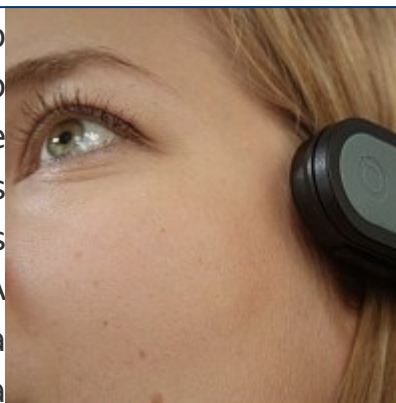

## Quha Zono

O Quha Zono é um rato Giroscópico que possibilita um controlo total do computador com apenas um movimento de rotação da cabeça ou qualquer outro segmento corporal.

**Categorias:** Acesso ao Computador, Alternativas ao Rato

## Descrição

O **Quha Zono** é um rato giroscópico *wireless*. O cursor do rato é movido através da rotação do dispositivo e pode ser utilizado por qualquer segmento corporal que o utilizador consiga controlar. O **Quha Zono** torna possível a utilização de um computador de forma flexível, quando não se pode utilizar um rato comum. É um dispositivo extremamente leve, e uma vez que é completamente sem fios, existem infinitas formas de o usar.

O **Quha Zono** funciona directamente da caixa, permitindo o acesso total ao seu

computador. Usa um sensor giroscópico para detetar o movimento rotacional do cursor do rato, não requerendo uma base direita para ser utilizado. Os movimentos de rotação traduzem-se nos movimentos do cursor escolhidos pelo utilizador. A configuração para a cabeça vem definida por defeito, podendo ser alterada a qualquer momento.

## Informações Adicionais

Características do **Quha Zono**:

- Dimensões: 59 x 33 x 15 mm;
- Peso: 23 g;
- Ligação sem fios radiolink 2,45 GHz, funciona até 10 m;
- Bateria Li-Po 240 mAh. Tempo de utilização activa 30 horas, em modo de inactividade automática até 20 dias;
- Receptor USB 2.0 HID, inclui ligação de 3,5 mm para ligar um manípulo directamente ou dois manípulos com o adaptador incluído.